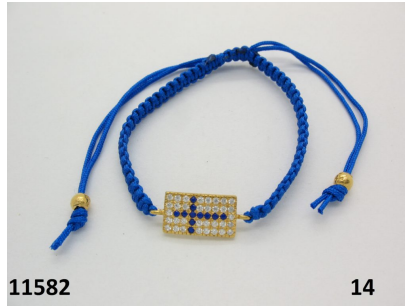

11582

14

11582

βραχιολι μακρεμε με
ασημενιο σταυρο και
ζιργκον